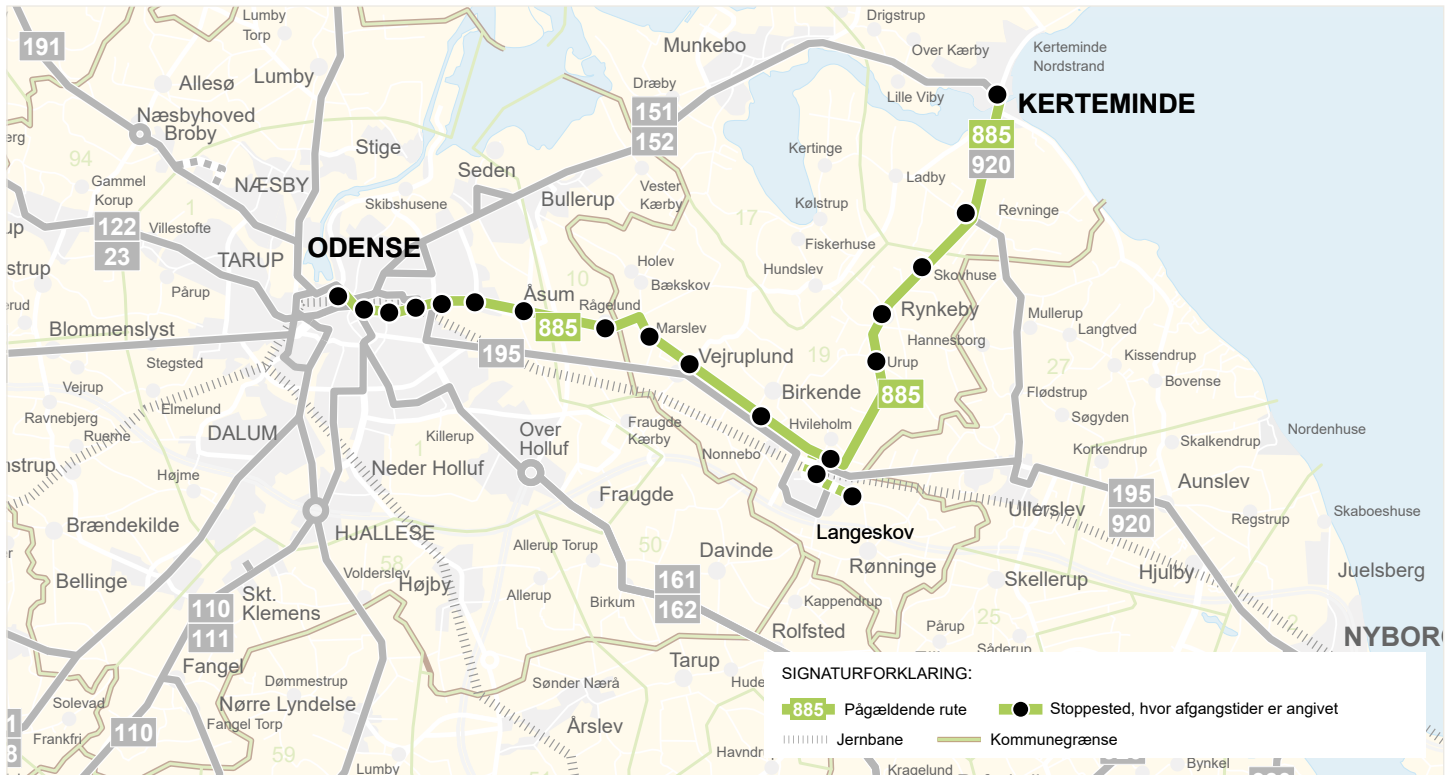

# 885

KERTEMINDE - LANGESKOV - ODENSE

NY KØREPLAN - GYLDIG FRA 15. DECEMBER

Gyldig pr. 15. december 2019

**FYNBUS**

**Zone Stoppsted**

18	<b>Kerteminde Rutebilstation</b>	01	Duedalen / Åsumvej
18	Hinkesvej	01	<b>Vollsmose Allé / Åsumvej</b>
18	Søvangsparken	01	Fyrreparken
18	<b>Rynkebyvej / Revningevej</b>	01	Lærkeparken
19	Knudsensvænget	01	<b>Granparken</b>
19	<b>Skovhuse</b>		
19	Hulemosevej	01	Ejbygade / Risingsvej
19	<b>Skovsbovej</b>	01	<b>SDE / Risingsvej</b>
19	<b>Urup</b>	01	<b>Paaskeløkkevej / Risingsvej</b>
19	<b>Langeskov Kro</b>	01	Bredstedgade
19	<b>Langeskov Station</b>		
19	Nonnebovej	01	<b>Petersmindevej</b>
19	<b>Birkende / Odensevej</b>	01	Ejby Møllevvej
19	Vøjremosegyden	01	<b>Palnatokesvej</b>
19	<b>Kertemindevej / Odensevej</b>	01	Skt. Jørgens Engen
19	Marslev Byvej	01	<b>Hans Mules Gade</b>
19	Marslev Skole	01	<b>OBC Nord Plads H</b>
19	<b>Marslev Kirkeby</b>		
19	Mejerivejen		
10	<b>Rågelund Efterskole</b>		
01	<b>Åsum Kirke</b>		
01	Odense Å / Åsumvej		

Stoppsteder med fed skrift angiver stoppesteder, hvor afgangstider er vist