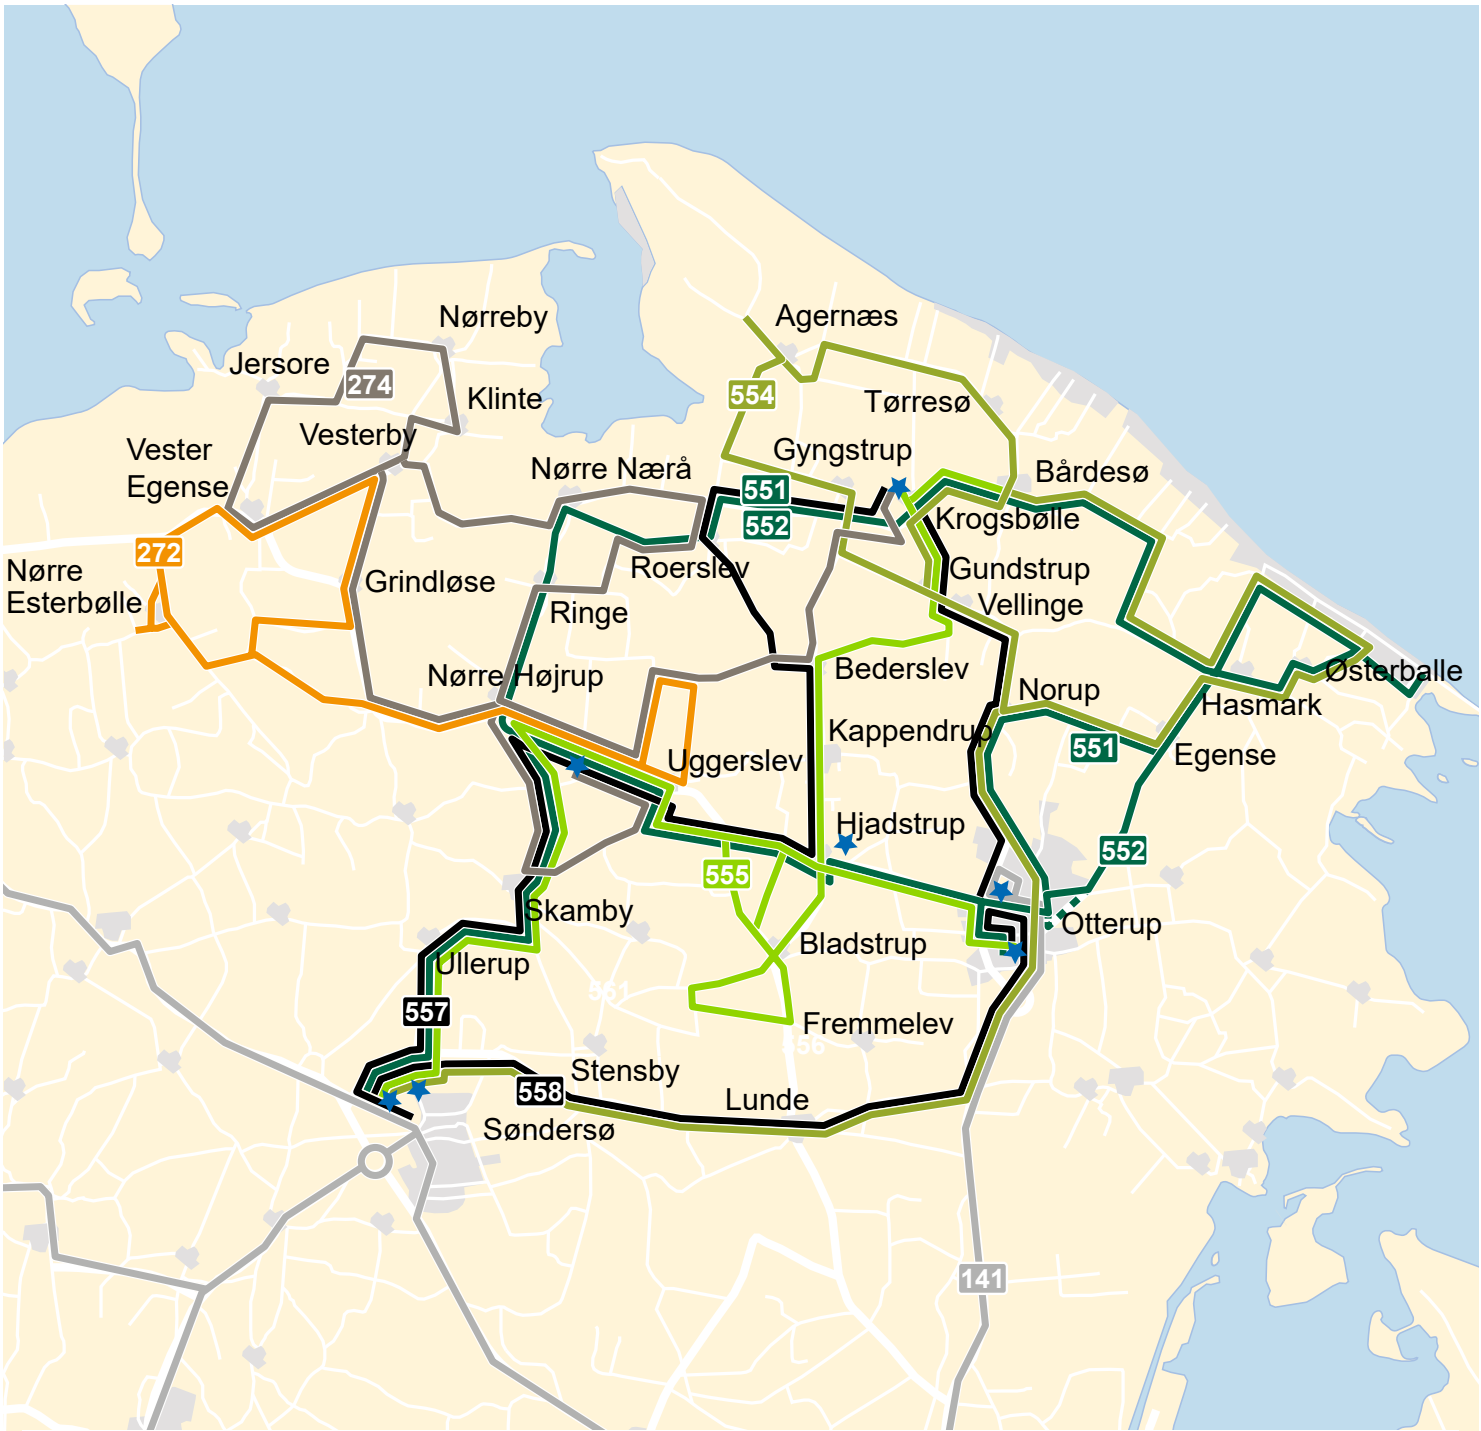

OTTERUP - HASMARK - KROGSBØLLE - (SØNDERSØ) - NR. HØJRUP - OTTERUP

Banepladsen Otterup	Norup	Bakkevej / Lærkevej	Egense	Hasmark Kirke	Øst-Vestparken	Jørgensøvej / Bårdesøvej	Bårdesø	Kystskolen Krogsbølle	Roerslev	Nørre Næra	Nørre Højrup	Skamby / Ullerupvej	Nordfyns Gymnasium	Søndersø Bypark	Kystskolen Løtkemærk	Jydegaardene	Bladstrup	Hjadstrup Kirke	Otterup Bibliotek	Banepladsen Otterup
05.50	05.59		06.05	06.09	06.12	06.20	06.24	06.28	06.34	06.37	06.42				06.45	06.51	06.52	06.54	06.59	07.02
07.12	07.21		07.29	07.33	07.37	07.45	07.48	07.52	07.59	08.02	08.07	08.14	08.19	08.24						
A 08.39		08.43	08.46	08.49	09.00	09.07	09.10	09.14	09.20	09.23	09.28				09.30			09.37		09.42
								14.17	B 14.23	14.26	14.31				C 14.34	14.42	14.43	14.45		14.50
D 14.53	14.56	14.59	15.02	15.05	15.12	15.15	15.15	15.19	B 15.26	15.30	15.35				C 15.37	15.44	15.45	15.47		15.52
16.31	16.34	16.37	16.40	16.43	16.51	16.54	16.54	16.58	17.04	17.07	17.12				17.14	17.20	17.21	17.23		17.29

A Afg. 08.39 kører til Hasmark Strand / Tygesvej

B Mulighed for omstigning til rute 274 mod Klinte / Nørreby

C Mulighed for omstigning til rute 272 mod Vester Egense

D Der er mulighed for omstigning fra rute 815U ved Nørregade/Horsebækvej.

Bemærk kører ikke: 17. - 21. oktober

22. december - 3. januar 2023

13. - 17. februar

3. - 5. april

19. maj

5. juni

26. juni - 4. august

OTTERUP - UGGERSLEV - NR. HØJRUP - KROGSBØLLE - HASMARK - OTTERUP

Banepladsen Otterup	Hjadstrup Kirke	Stationsvej / Uggerslev	Kystskolen Løtkemærk	Nørre Højrup	Ringø	Nørre Næra	Roerslev	Kystskolen Krogsbølle	Bårdesø	Jørgensøvej / Bårdesøvej	Hasmark / Landevejen	Hasmark Kirke	Hasmark Strand / Tygesvej	Øst-Vestparken	Hasmarkmosen	Egense	Nørregade	Banepladsen Otterup
07.27	07.31	07.37	07.40	07.43	07.47	07.49	07.52	07.59	08.05	08.09	08.13					08.15	08.19	08.23
													A 13.00	13.03	13.06	13.08	13.15	13.18
14.58	15.03	15.08	15.10	15.13	15.16	15.18	15.21	15.27	15.31	15.34	15.38	15.40		15.43	15.45	15.48	15.52	15.55
15.59	16.04	16.09	16.11	16.14	16.17	16.19	16.22	16.28	16.32	16.35	16.39	16.41		16.44	16.46	16.49	16.53	16.56

A Kører kun fredag

Bemærk kører ikke: 17. - 21. oktober

22. december - 3. januar 2023

13. - 17. februar

3. - 5. april

19. maj

5. juni

26. juni - 4. august

SIGNATURFORKLARING:

- 551 Rutenummer
- Rute
- ★ Skole