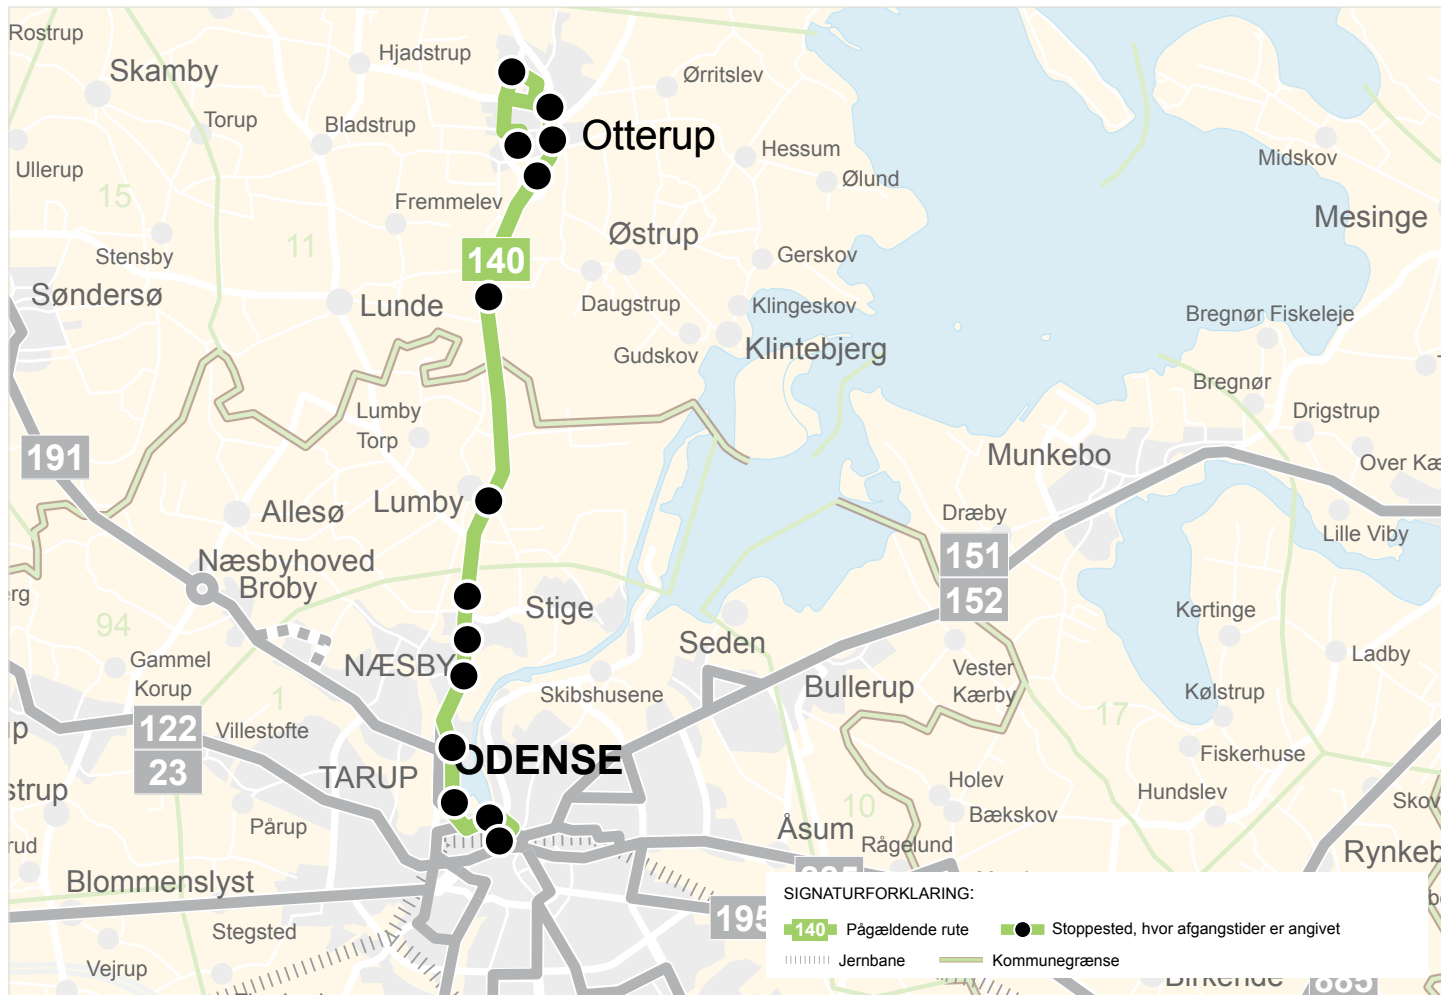

Zone Stoppested

01 OBC Nord Plads H	11 Otterup Bibliotek
01 Ejlskovsgade	11 Nørregade / Hørsebækvej
01 Gammel Sø	11 Toftekæret
01 Bogensevej / Næsbyvej	11 Toften / Toftekæret
01 Klusetvej / Otterupvej	11 Toftekæret / Åkandevej
01 Anderupvej / Otterupvej	11 Gyvelvænget / Åkandevej
94 Lumby / Otterupvej	11 Hørsebækvej / Åkandevej
11 Daugstrupvej	11 Banepladsen / Otterup
11 Tokkendrup	
11 Stadionvej / Søndergade	
11 Bryggerivej