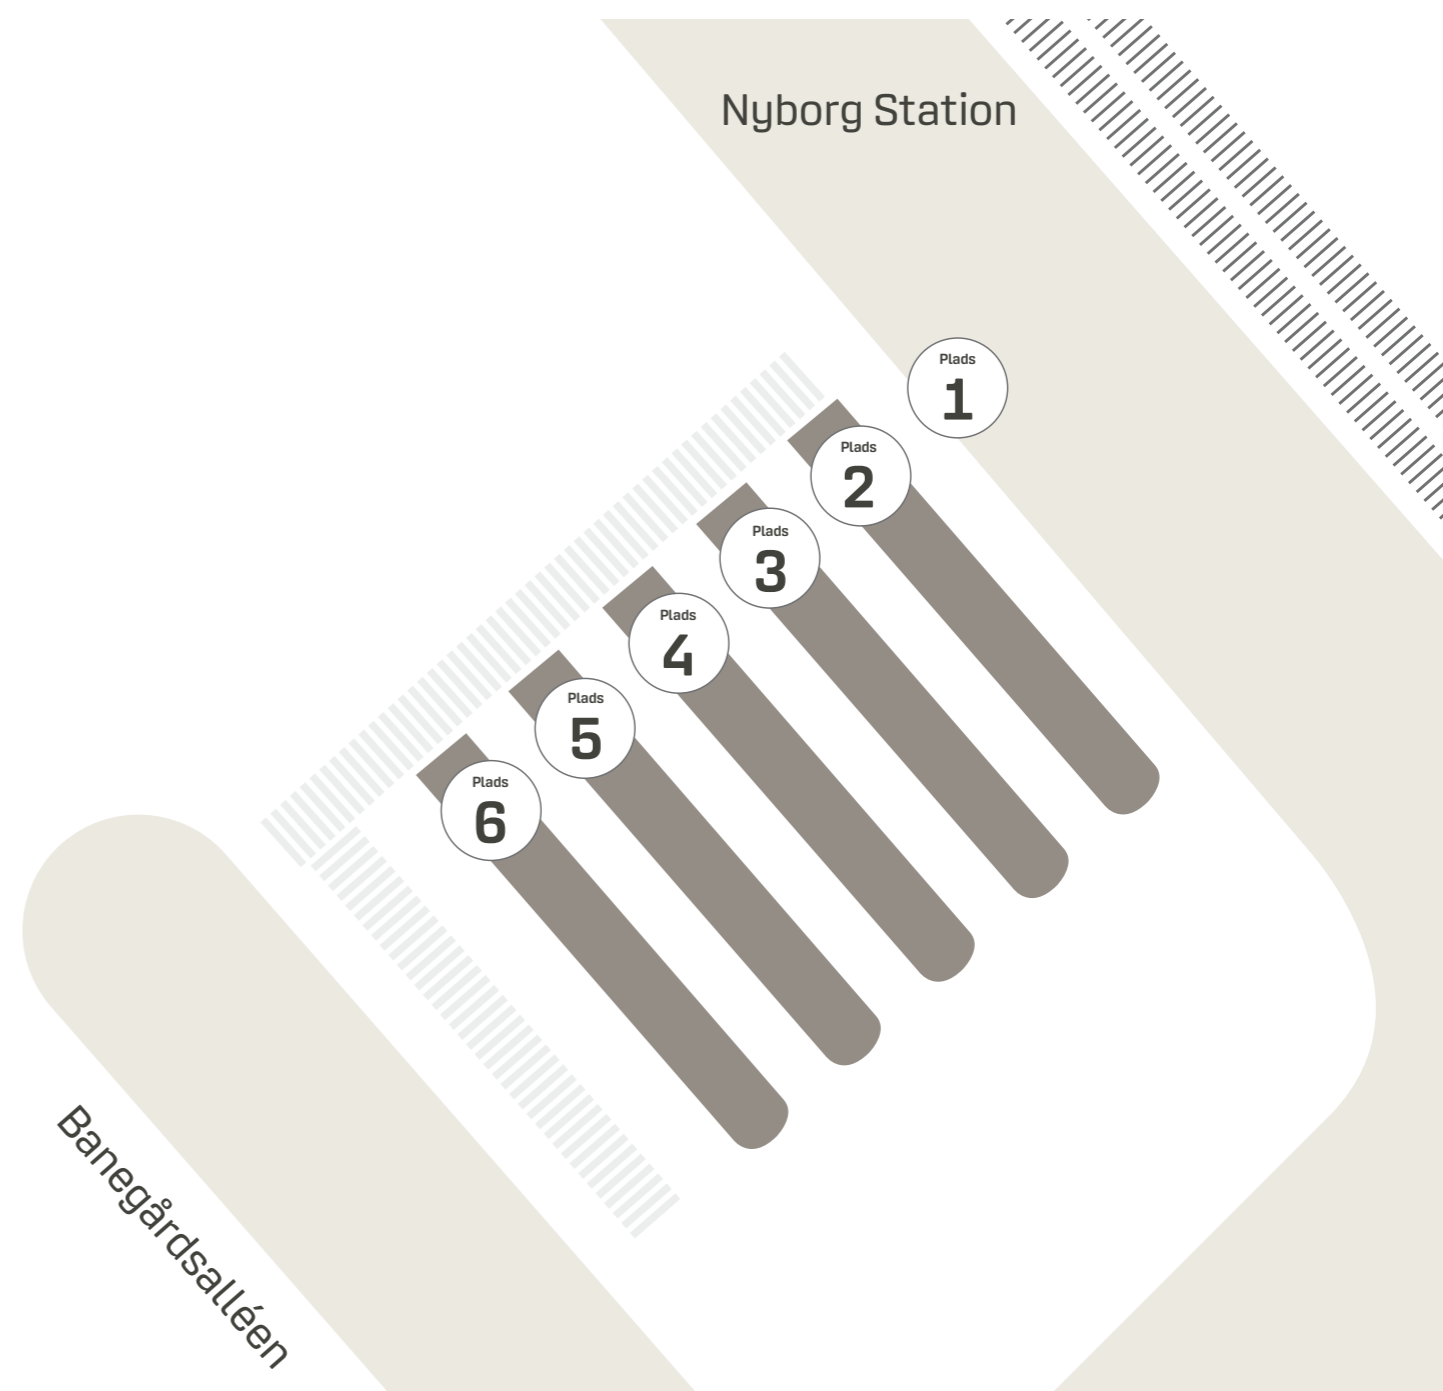

# Busserne på Nyborg Rutebilstation

| Rute<br>Route | Til<br>To                 | Plads<br>Place |
|---------------|---------------------------|----------------|
| <b>1</b>      | Bavnehøjalle / Skovparken | 6              |
| <b>2</b>      | Kogsbølle                 | 5              |
| <b>195</b>    | Langeskov / Odense        | 2              |
| <b>688</b>    | Revinge                   | 6              |
| <b>715</b>    | Ørbæk                     | 5              |
| <b>809U</b>   | SDE Risingsvej            | 2              |
| <b>819U</b>   | SDE / Kold College        | 2              |
| <b>831U</b>   | Årslev                    | 3              |
| <b>832U</b>   | Svendborg                 | 3              |
| <b>833U</b>   | Kerteminde                | 4              |
| <b>864U</b>   | Svendborg Vest            | 1              |
| <b>920</b>    | Ringø / Faaborg           | 4              |
| <b>920</b>    | Kerteminde                | 4              |
| <b>930</b>    | Svendborg / Rudkøbing     | 1              |
| <b>931</b>    | Svendborg / Faaborg       | 1              |
| <b>932</b>    | Svendborg                 | 1              |