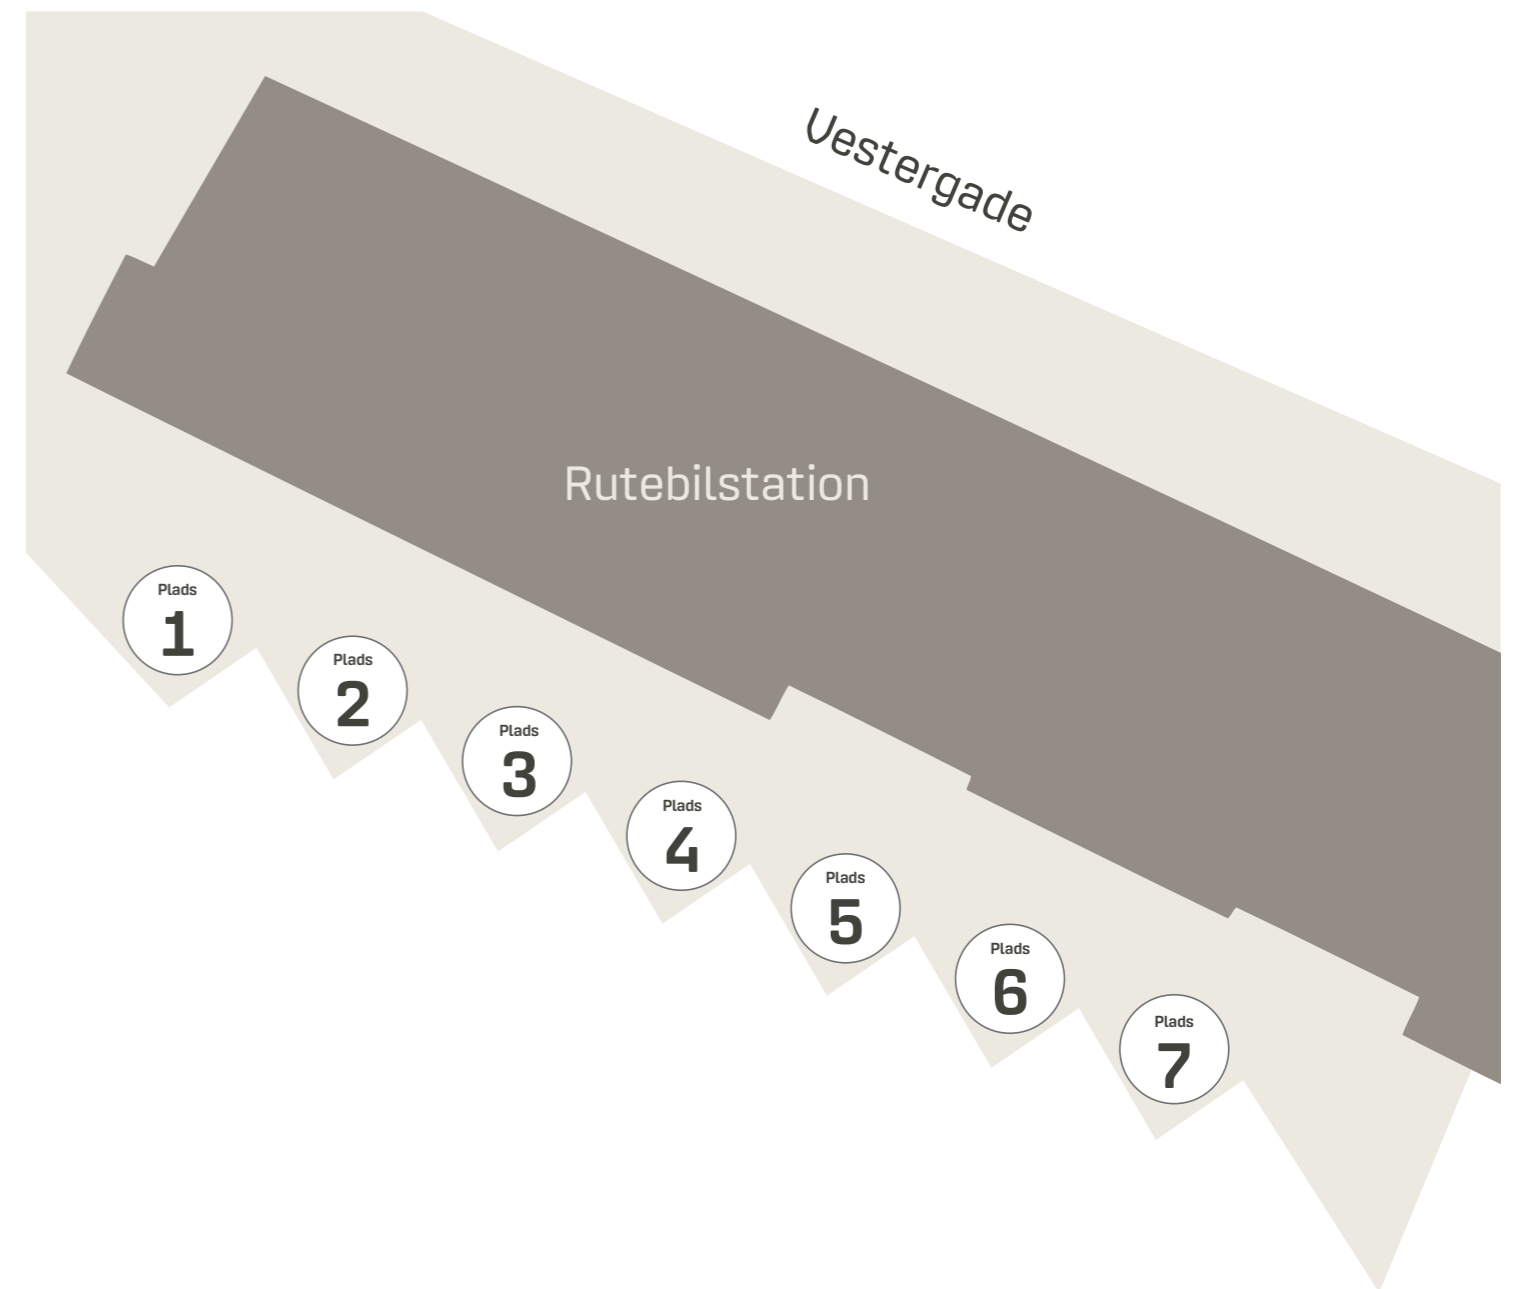

Busserne på Bogense Rutebilstation

Rute Route	Til To	Plads Place
191	Søndersø / Odense	3-4
270	Skåstrup / Ore / Skovby	5
271	Nørre Esterbølle / Harritslev	6
273	Skåstrup / Mejlskov / Skovby	7
814U	SDE / Kold College	3
822U	TietgenSkolen Bolbro	2
827U	Erritsø / Middelfart	1