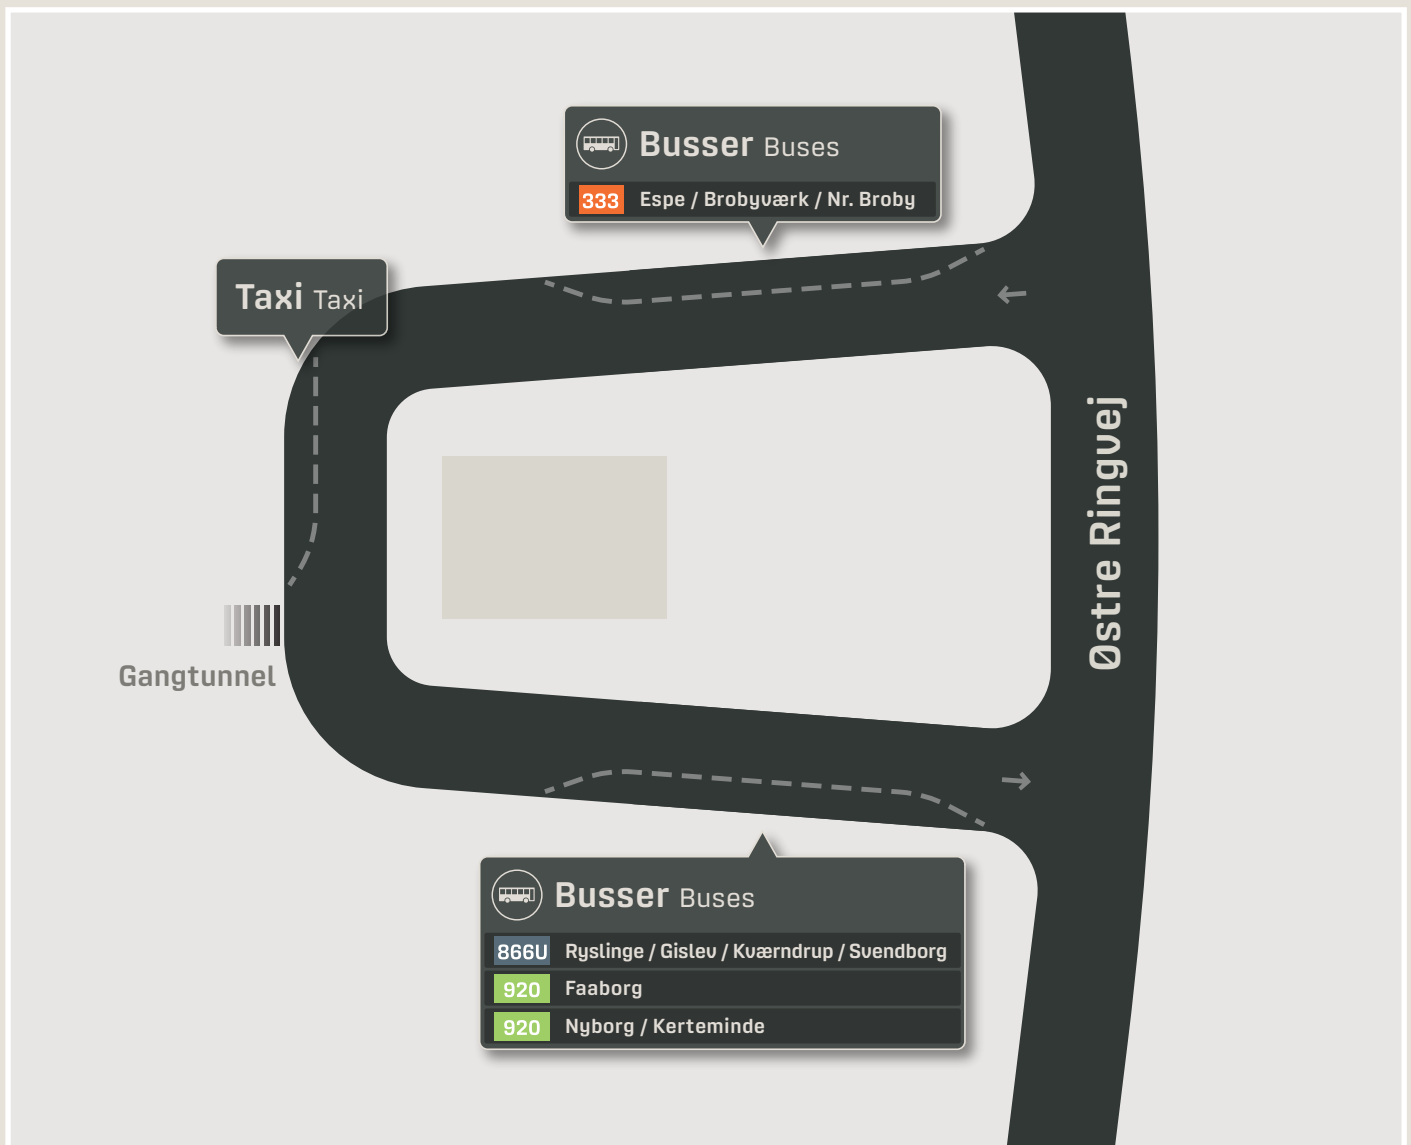

Busser Buses

Rute
Route

Til
To

333 Espe / Brobyværk / Nr. Broby

866U Ryslinge / Gislev / Kværndrup / Svendborg

Rute
Route

Til
To

920 Faaborg

920 Nyborg / Kerteminde

Telefon:

Kundeservice: 6311 2200

Køreplansoplysning: 6311 2233

Facebook:

facebook.com/minFynBus

FYNBUS