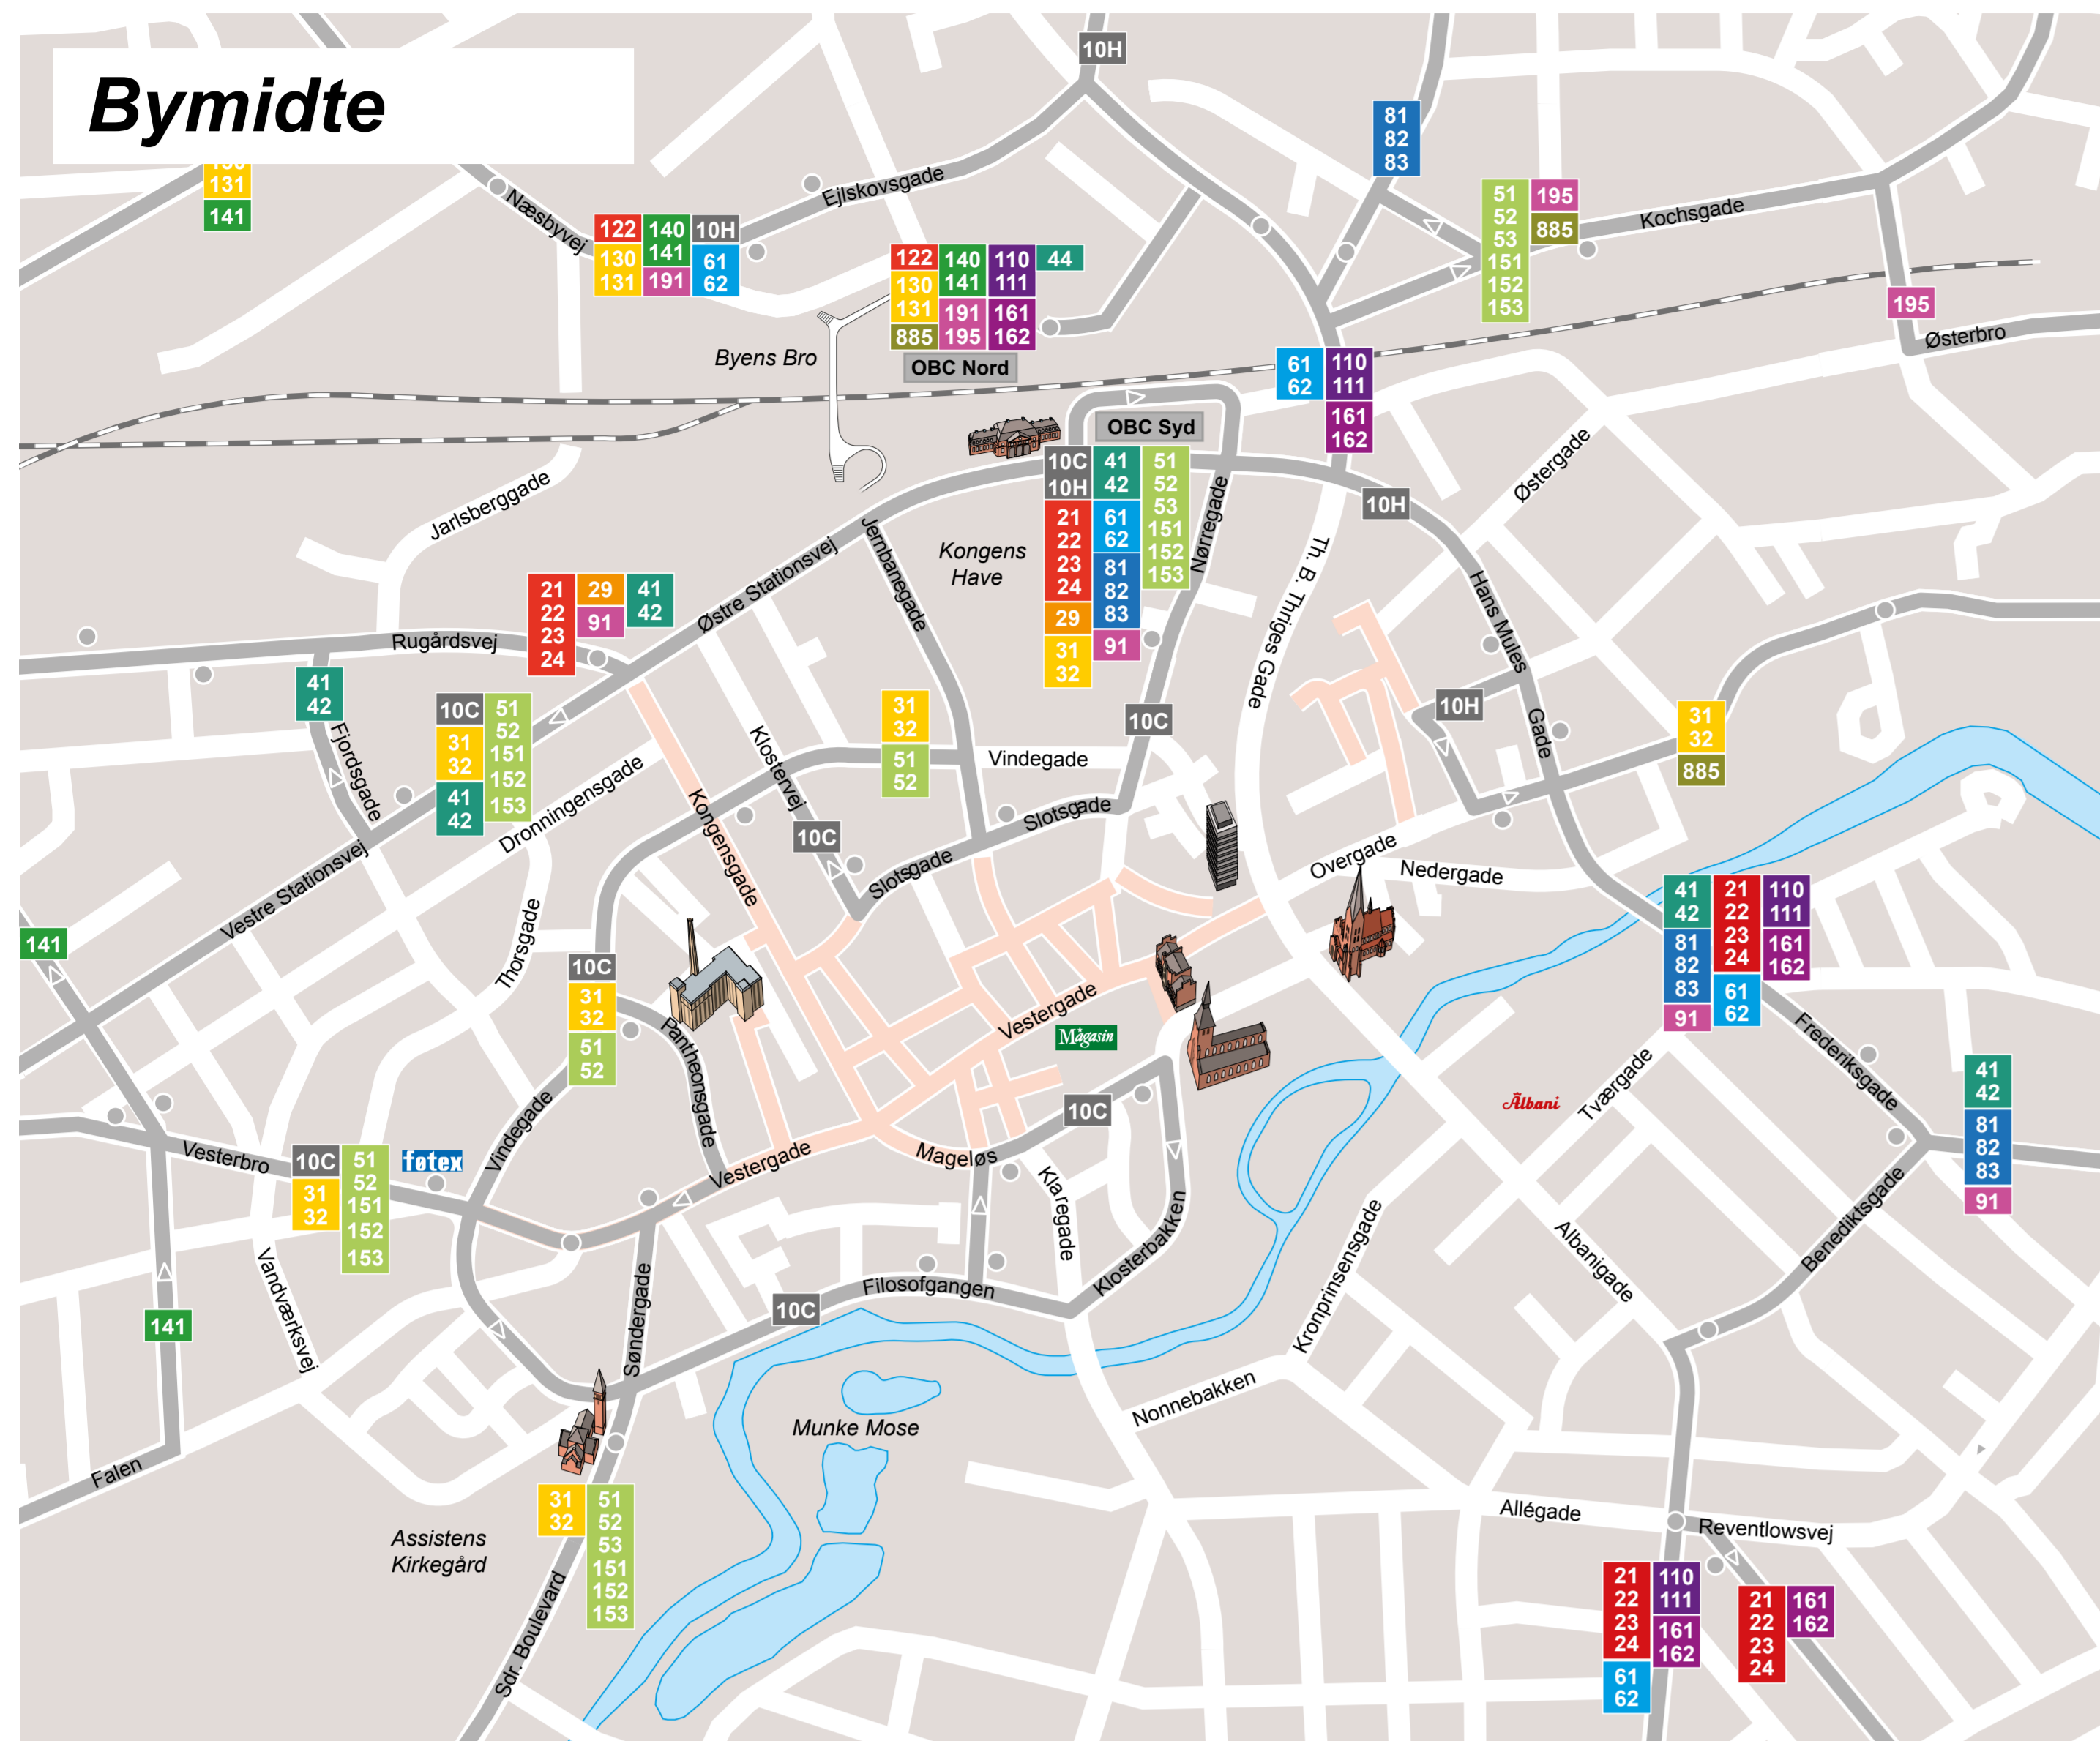

Busser i Odense - 2019/2020

Gældende pr. 15. december 2019
Der tages forbehold for eventuelle ændringer

SIGNATURFORKLARING: ■ 61 Rutenummer — Busrute — Kørselsretning — Jernbane ■ Odense Banegård Center (OBC)

FynBus Kundecenter
Odense Banegård Center
Dannebrogsgade 10

Personlig betjening:
Mandag og torsdag kl. 10.00 - 17.00
Tirsdag og onsdag kl. 10.00 - 16.00
Fredag 10.00 - 15.00

Telefon:
Kundeservice: 6311 2200
Køreplansoplysning: 6311 2233
Rejsekort Kundecenter: 7011 3333