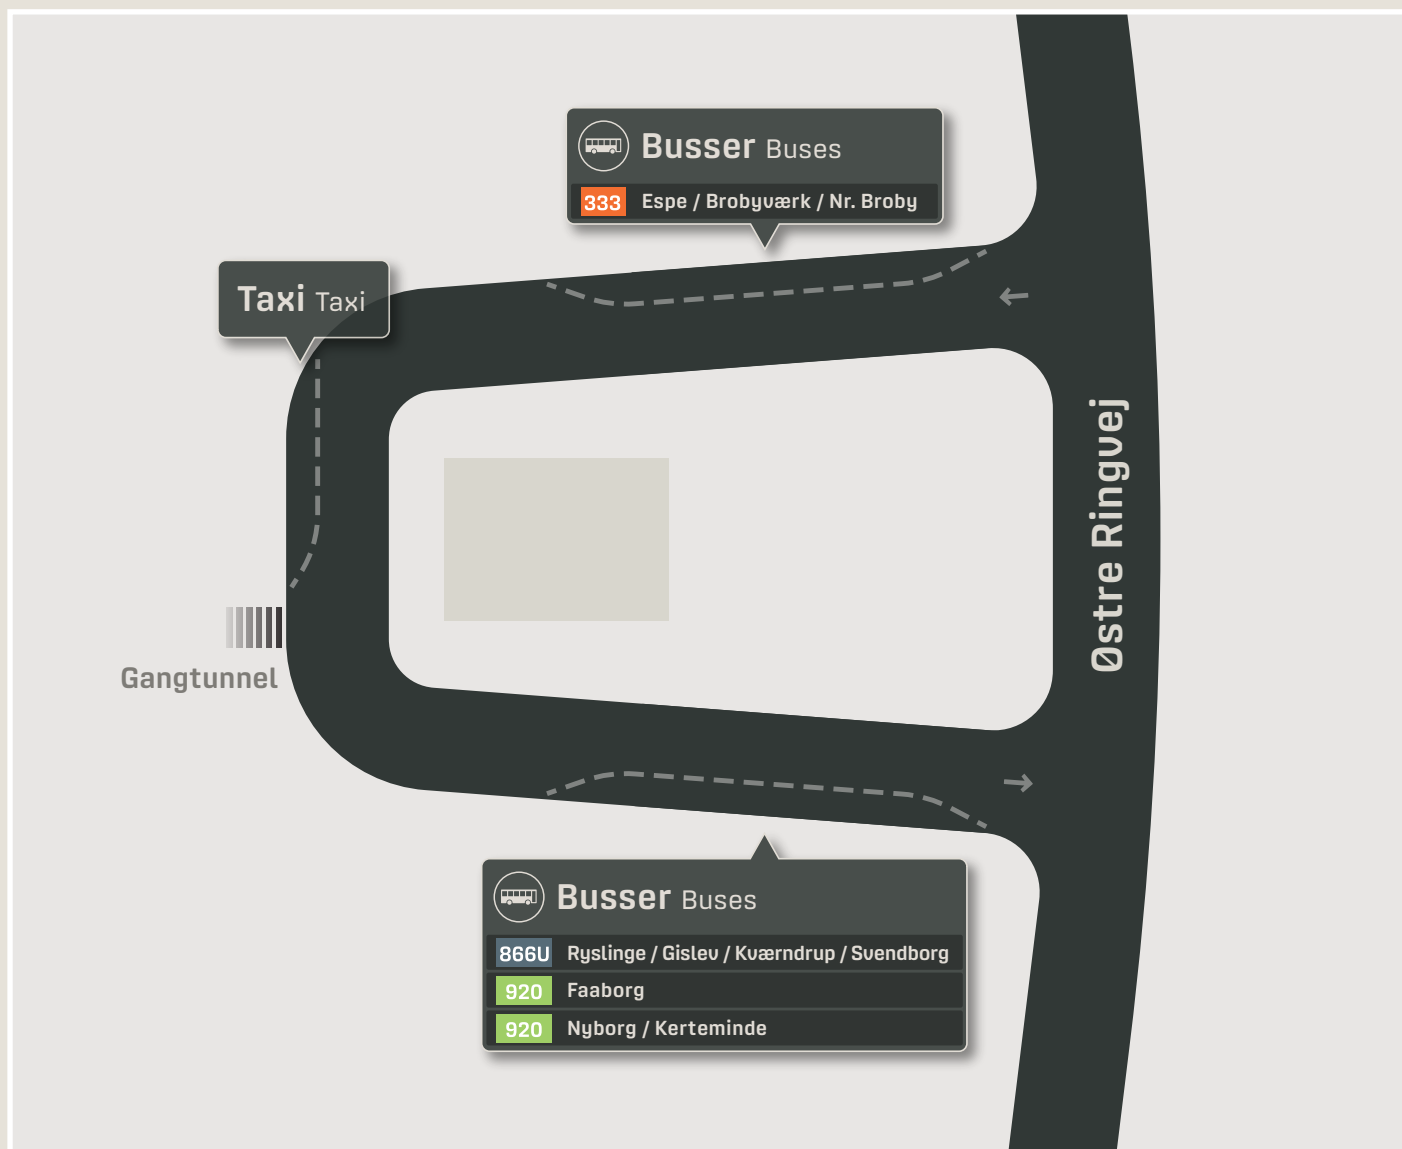

# Busser Buses

Gyldig pr. 4. marts 2017

Rute	Til
Route	To

<b>333</b>	Espe / Brobyværk / Nr. Broby
------------	------------------------------

<b>866U</b>	Ryslinge / Gislev / Kværndrup / Svendborg
-------------	---

Rute	Til
Route	To

<b>920</b>	Faaborg
------------	---------

<b>920</b>	Nyborg / Kerteminde
------------	---------------------

**Telefon:**

Kundeservice: 6311 2200

Køreplansoplysning: 6311 2233

**Facebook:**