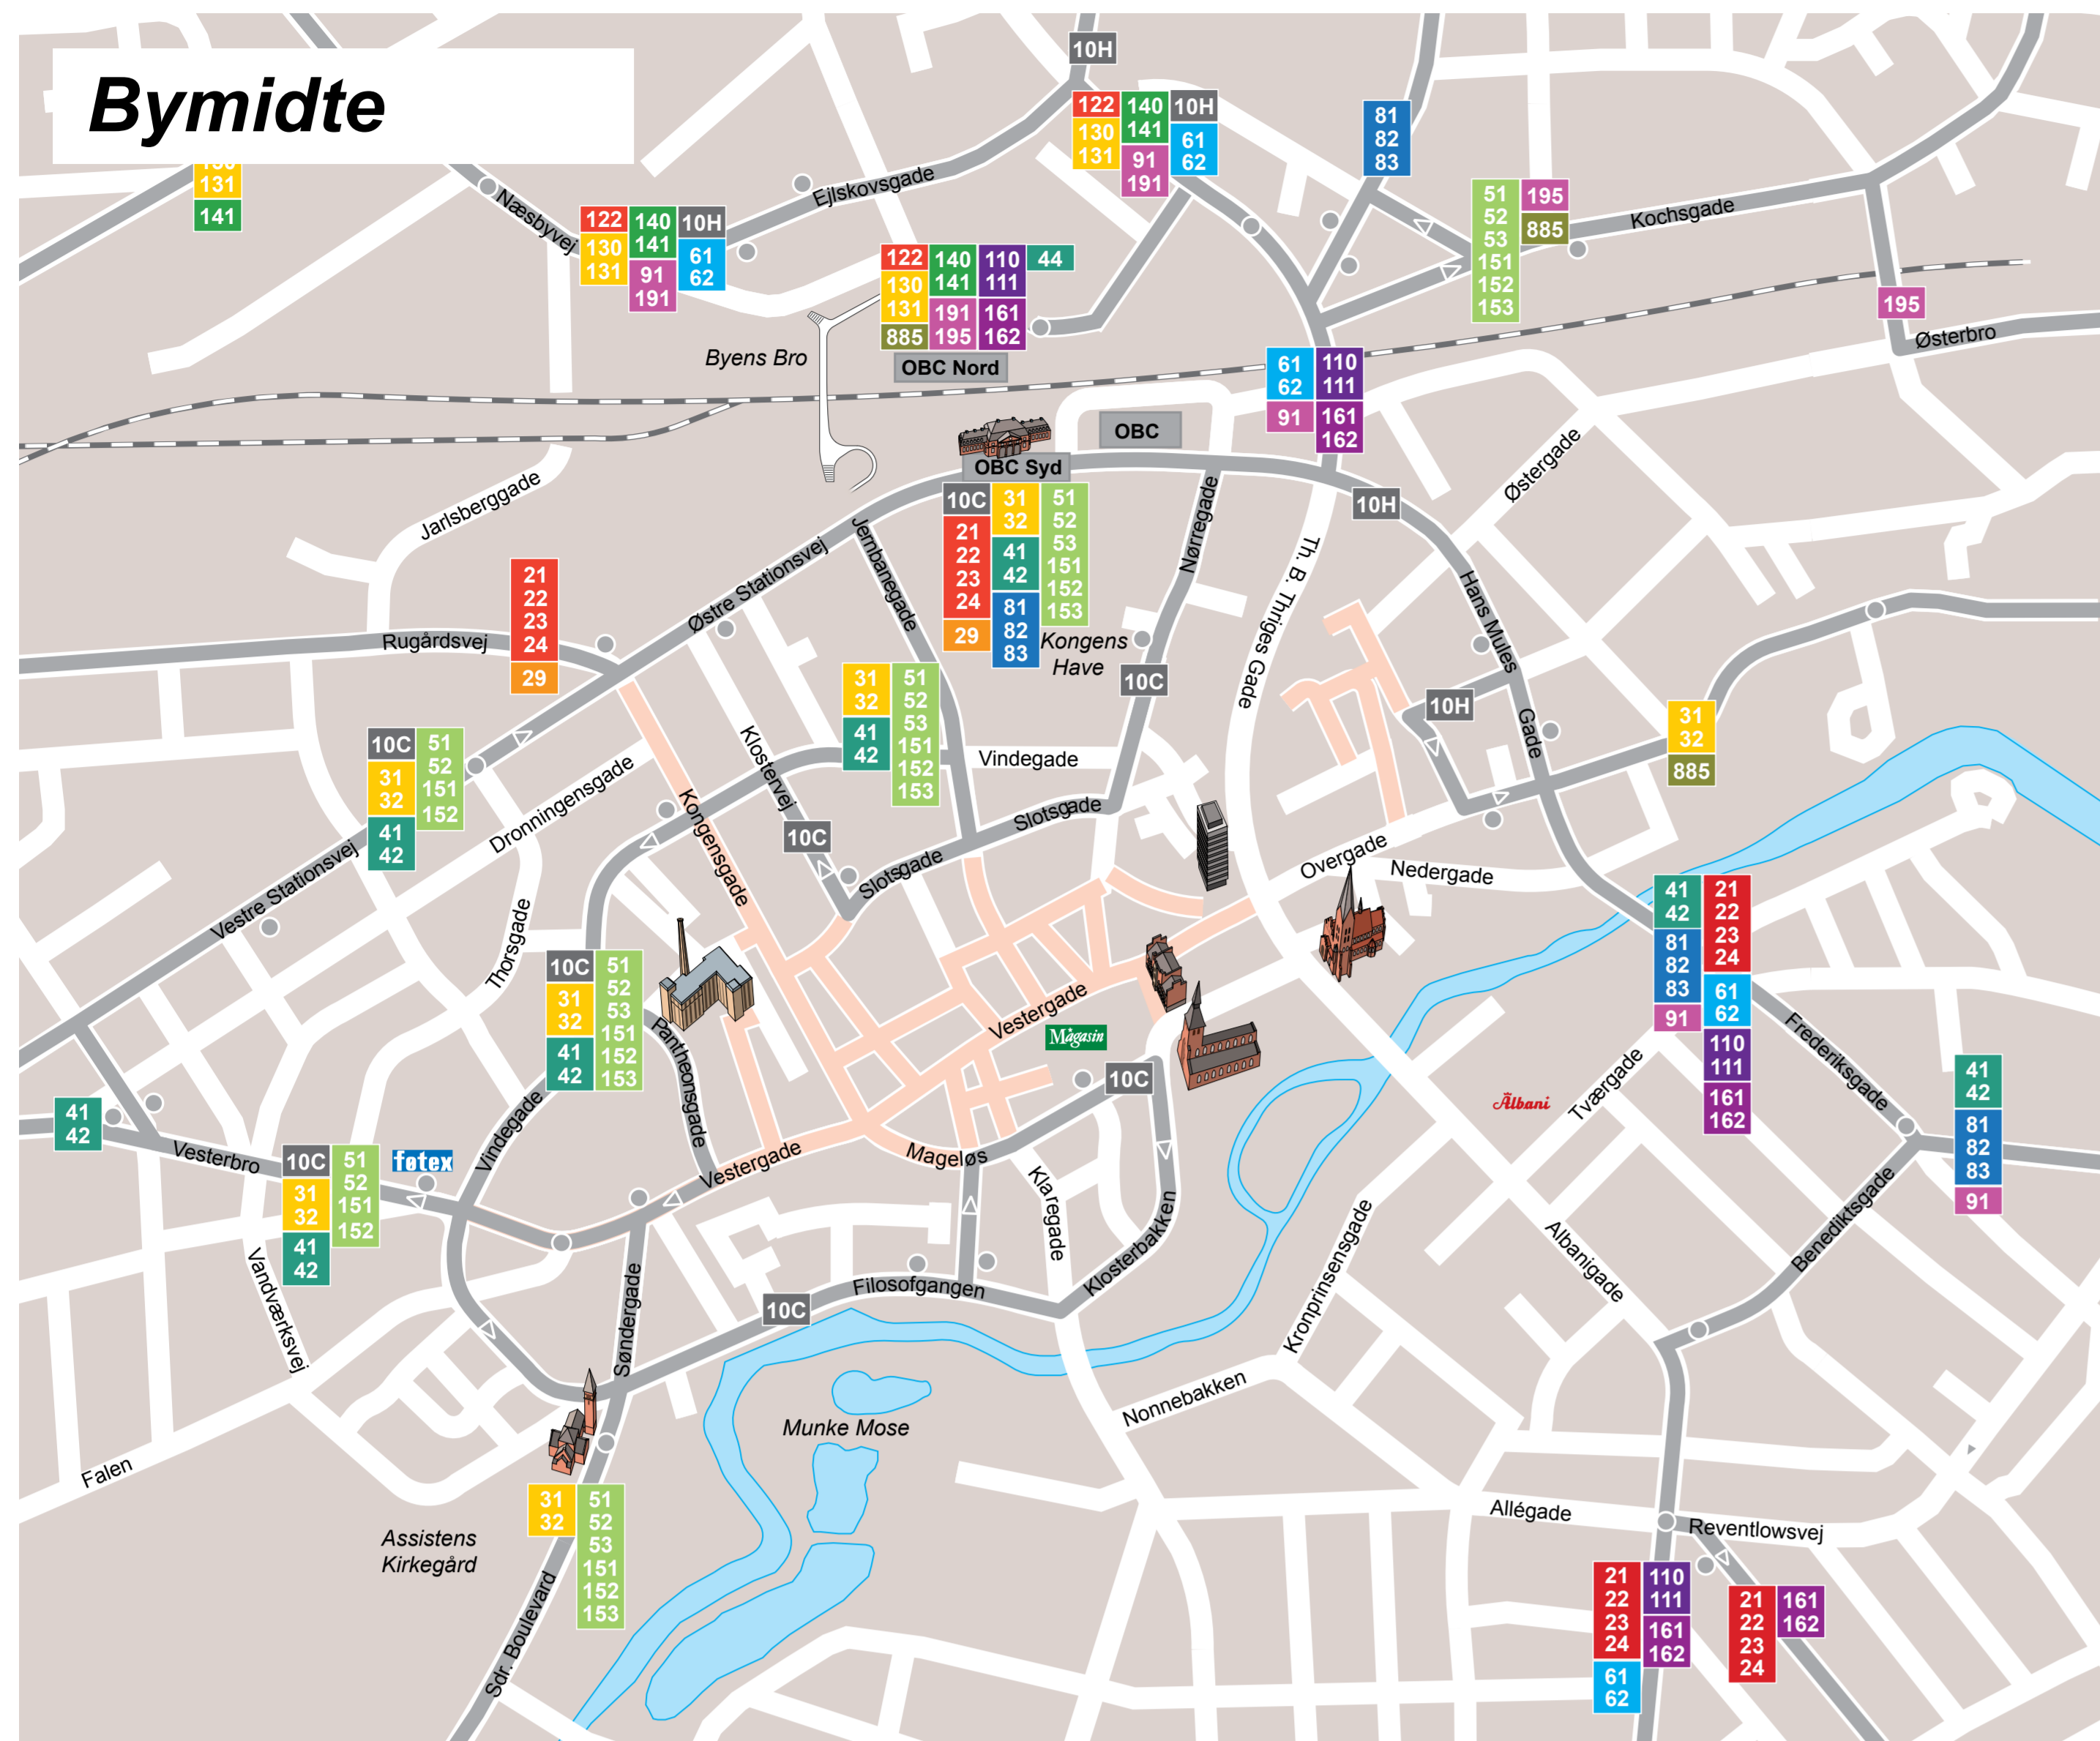

# Busser i Odense - 2018

Gældende pr. 14. januar  
Der tages forbehold for eventuelle ændringer

SIGNATURFORKLARING: 51 Rutenummer — Busrute — Kørselsretning — Jernbane — Odense Banegård Center (OBC)

FynBus Kundecenter  
Odense Banegård Center  
Dannebrogsgade 10