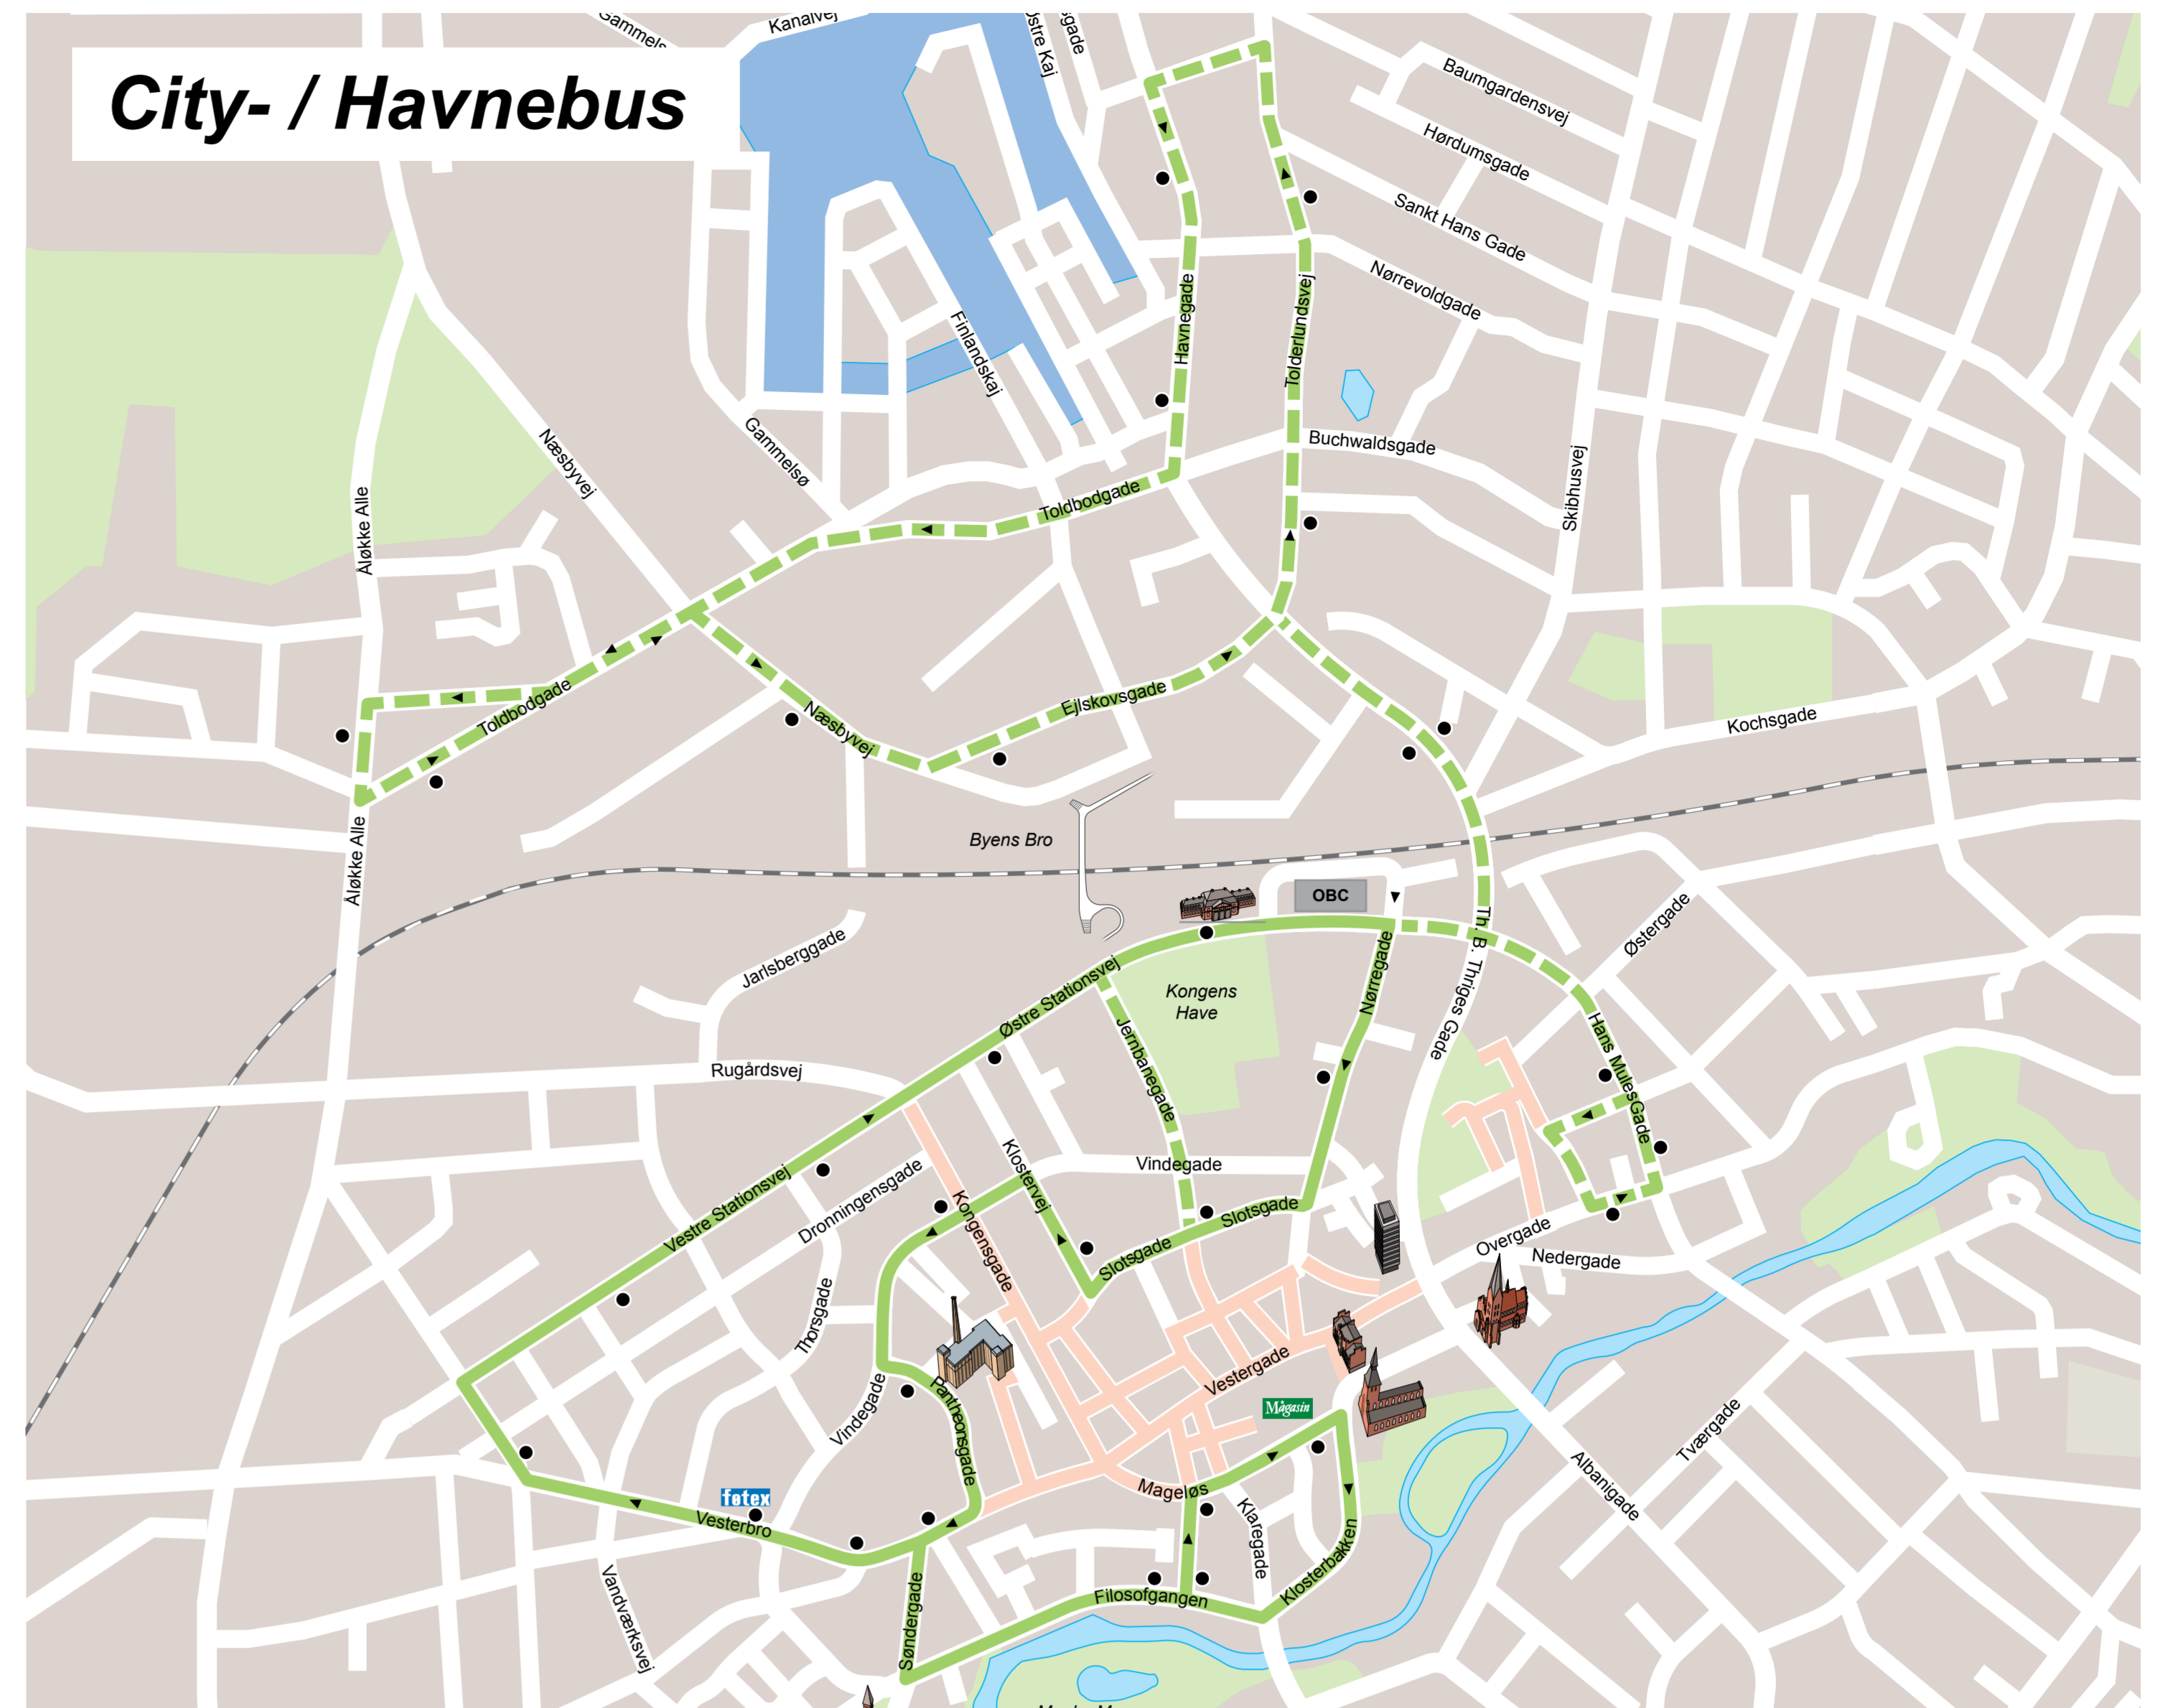

# Busser i Odense - 2018

Gældende pr. 14. januar  
Der tages forbehold for eventuelle ændringer

SIGNATURFORKLARING: 51 Rutenummer — Busrute — Kørselsretning — Jernbane — Odense Banegård Center (OBC)

FynBus Kundecenter  
Odense Banegård Center  
Dannebrogsgade 10